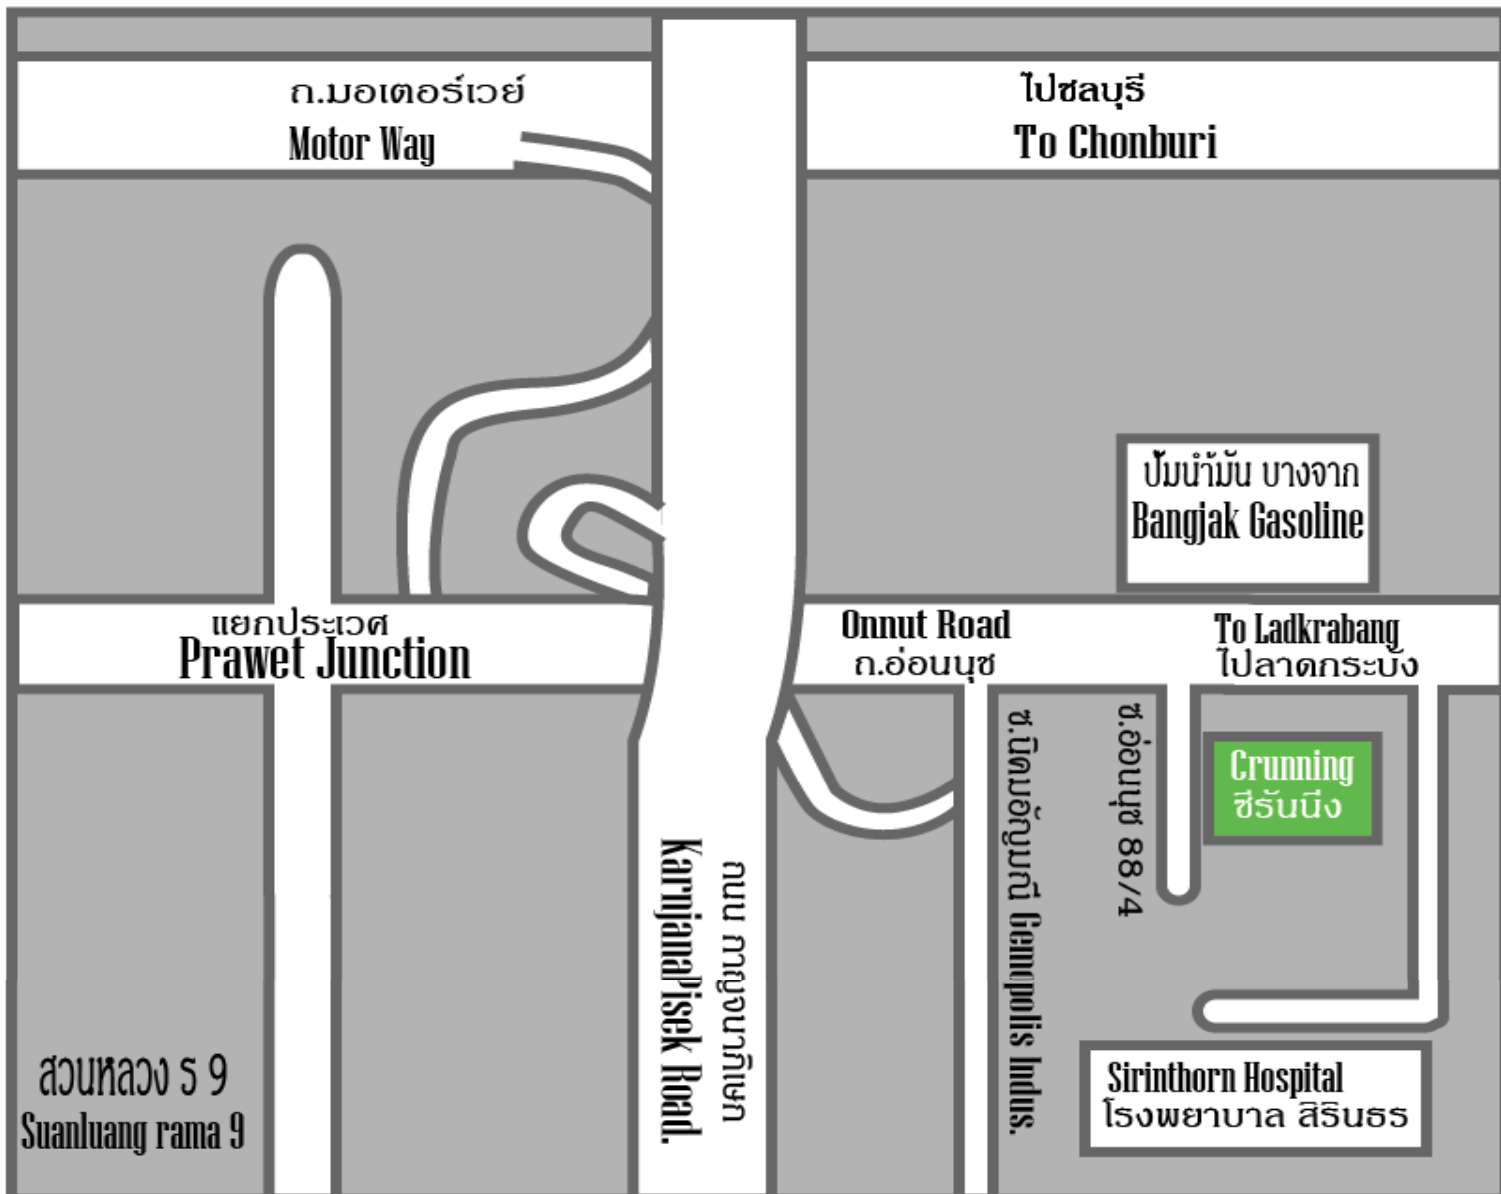

แผนที่บริษัท ซีรันนิง / Crunning Map

Crunning Co.,Ltd.

21 Soi Onnut 90/1 ., Prawet, Bangkok 10250

บริษัท ซีรันนิง จำกัด

21 ซอย อ่อนนุช 90/1 เขตประเวศ กรุงเทพฯ 10250

Tel : (+66) 0-858343804

Fax. (+66) 0-2727-9275